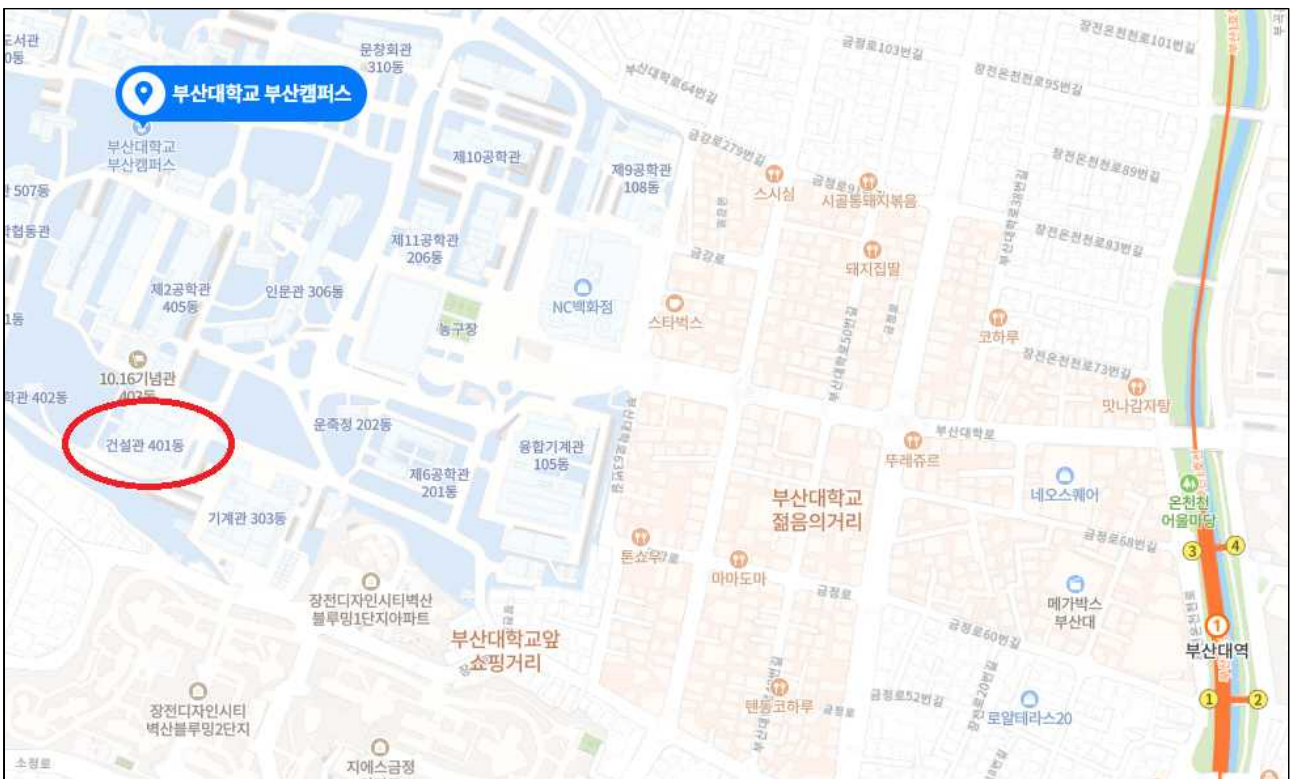

구분	일시	장소
충청권(대전)	2022.11.22.(화) 14:00~16:00	연구재단 대전청사 연구관 대강당
영남권(부산)	2022.11.23.(수) 14:00~16:00	부산대학교 건설관 3층 대강당
호남권(광주)	2022.11.24.(목) 14:00~16:00	전남대학교 용봉문화관 시청각실

※ 설명회 장소 약도 관련 [붙임] 참조

□ 세부 일정표 (※ 추진일정은 진행 상황 등에 따라 변동 가능)

붙임 설명회 개최 장소 약도 1부. 끝.

□ 지역 설명회

- (‘22.11.22.(화)) 충청권(연구재단 대전청사 연구관 대강당)
 - 대전시 유성구 가정로 201 한국연구재단 (34113)

- (‘22.11.23.(수)) 영남권(부산대학교 건설관 3층 대강당)
 - 부산광역시 금정구 부산대학로 63번길 2 (46241)

- (22.11.24.(목)) 호남권(전남대학교 광주(용봉)캠퍼스 용봉문화관 시청각실)
- 광주광역시 북구 용봉로 77 (용봉동) (61186)